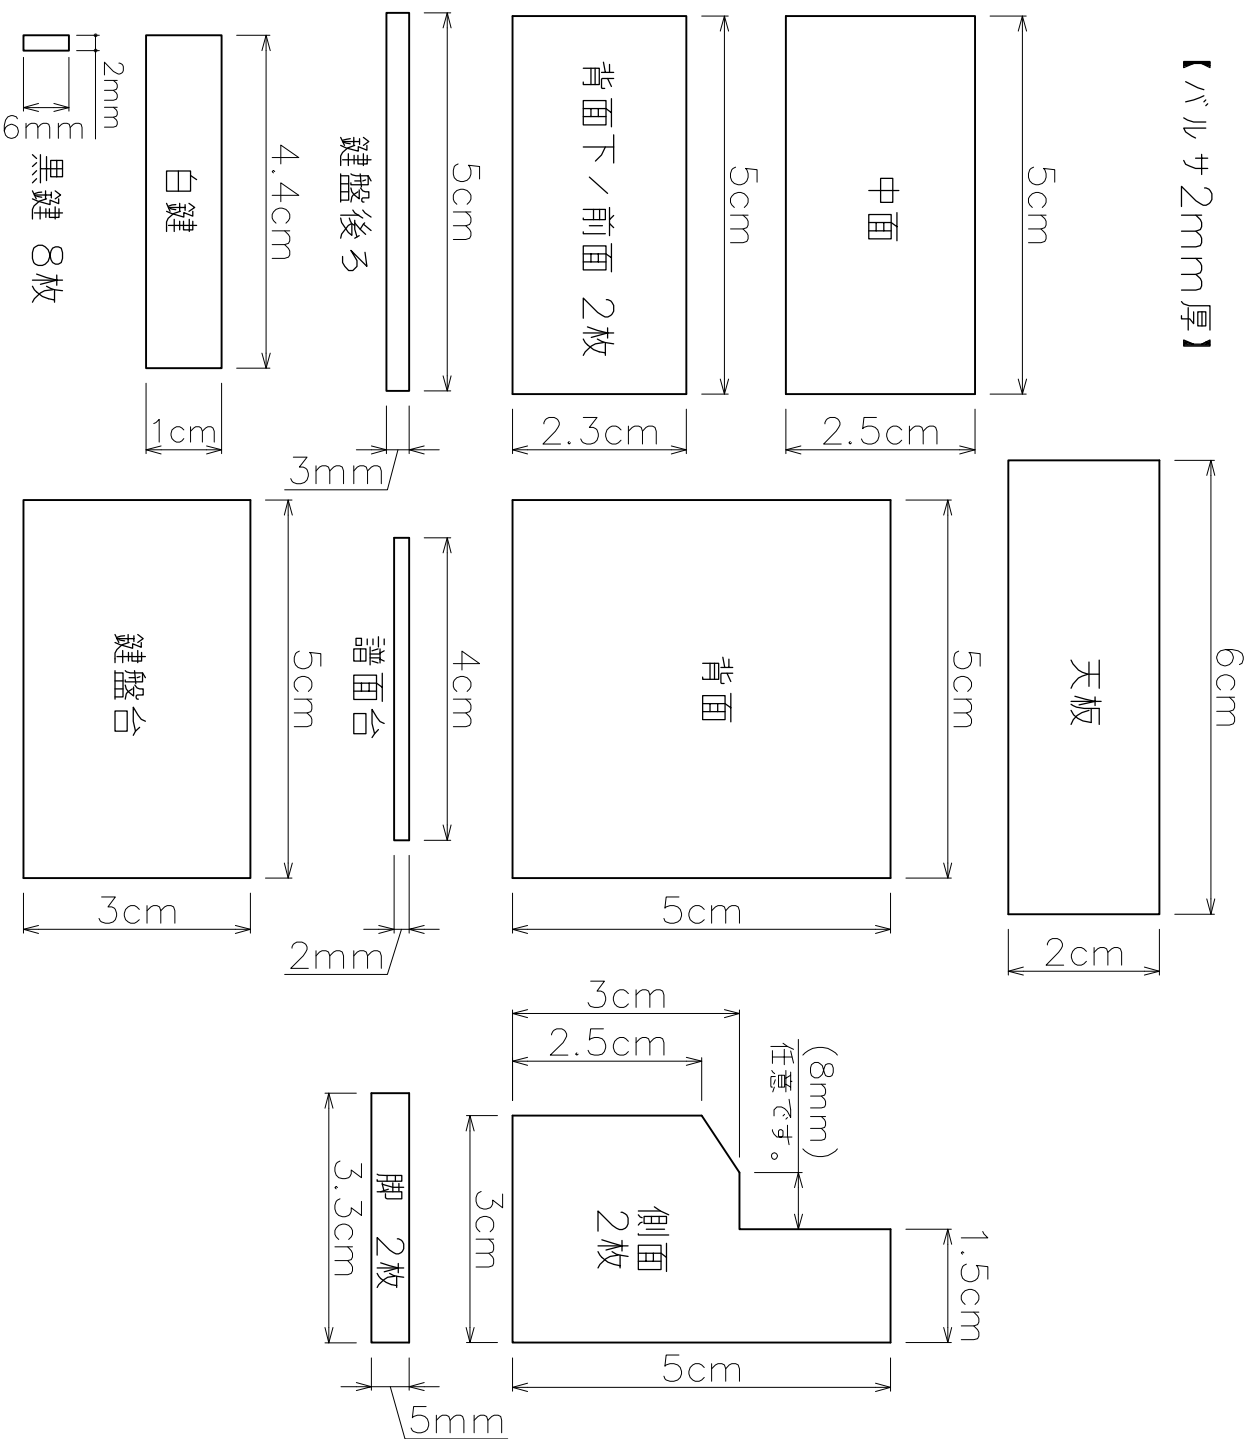

【バルサ2mm厚】

【紙 / 鍵盤】

【紙 / 楽譜】

【Miniピアノ用バルサ切り方参考図】