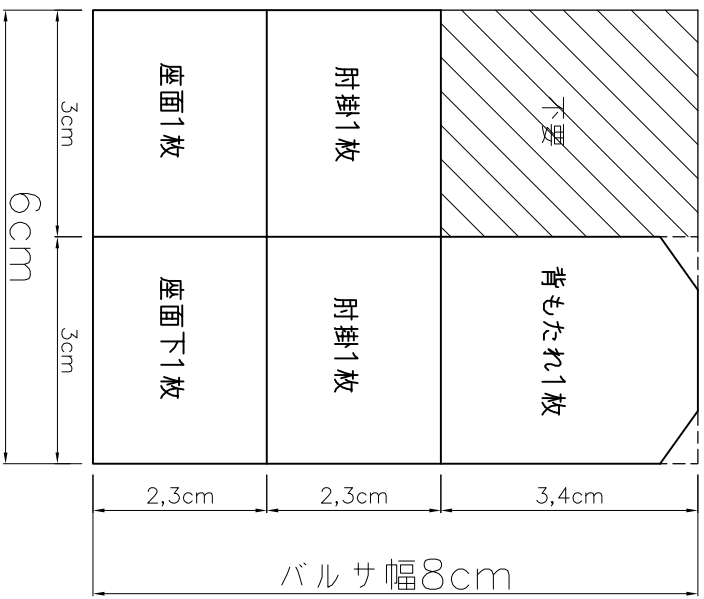

*Mini ソファ *

バルサ

バルサの切り方 (参考図)
バルサの8cm幅を利用して切ると便利です。

布