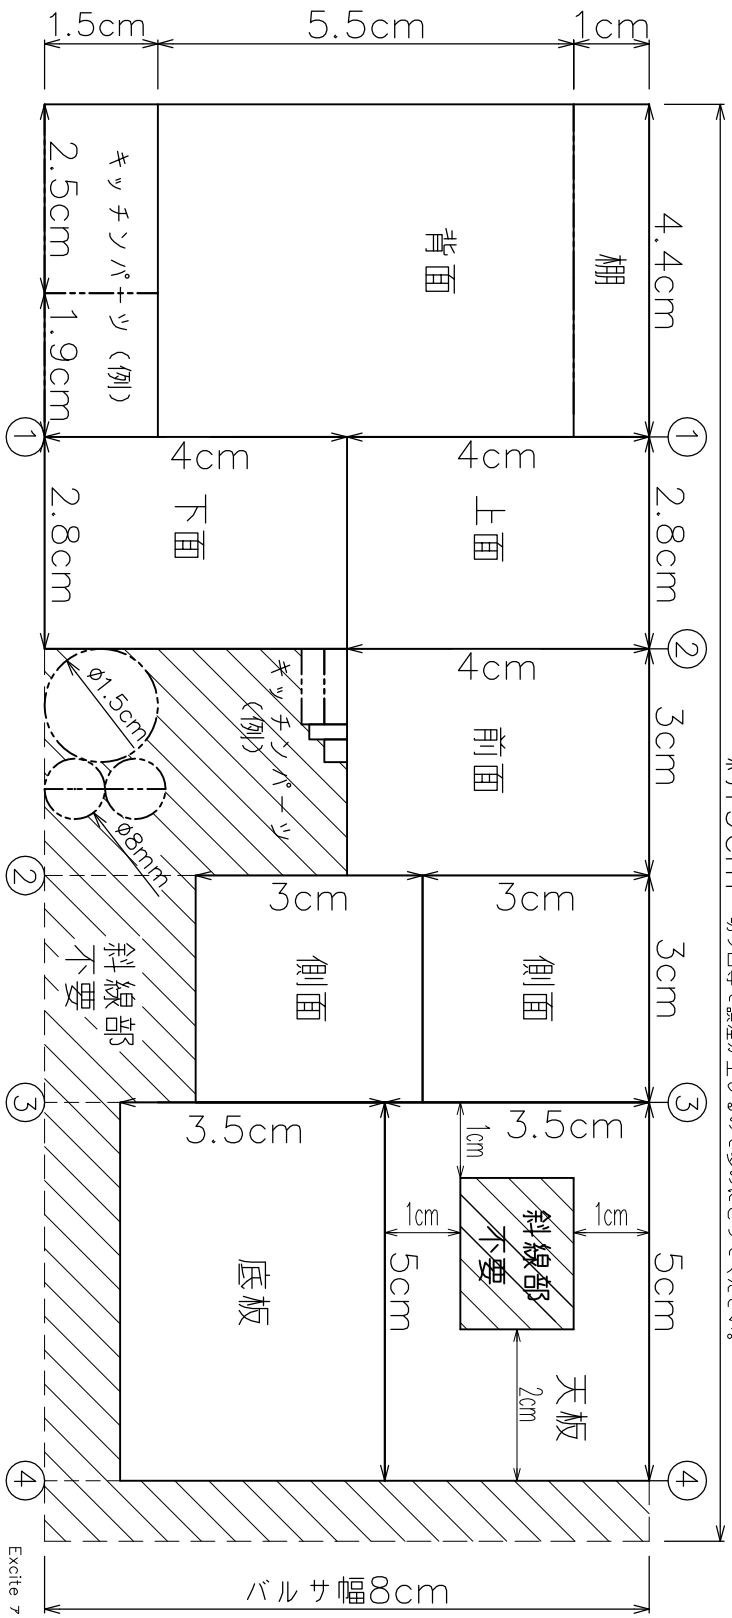

mini  ままごとキッチン

キッチンパーツ
(サイズは目安です)

蛇口

ガスコンロ等

【バalsa切り方参考図】

約19cm *切り口等で誤差が生じるので多めにとってください。

①～④を縦に切ってから、
各パーツに切り分けてください。