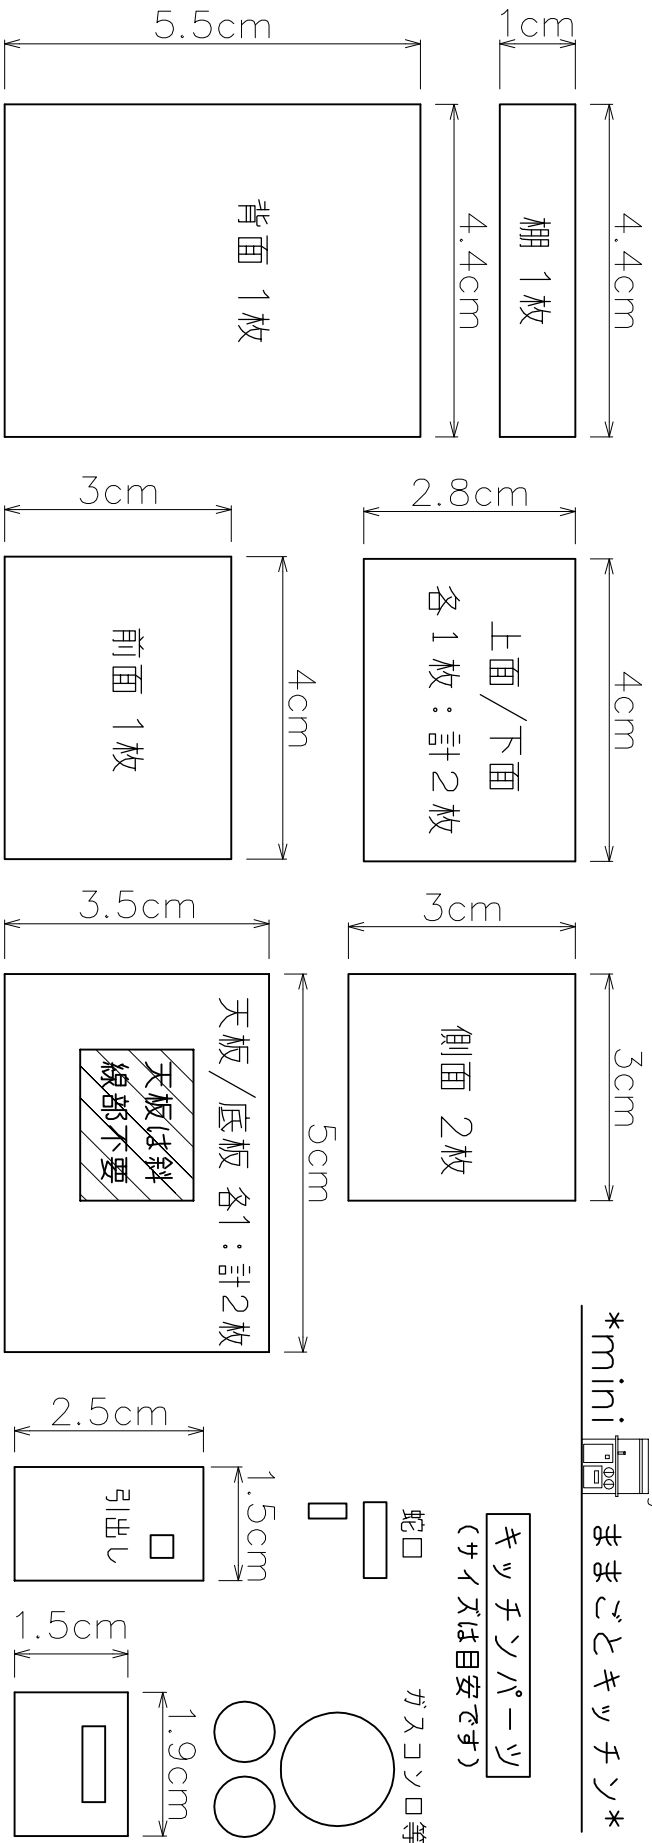

mini  ままごとキッチン

キッチンパーツ
(サイズは目安です)

蛇口

ガスコンロ等

【バalsa切り方参考図】

約19cm *切り口等で誤差が生じるので多めにとってください。

①～④を縦に切ってから、
各パーツに切り分けてください。