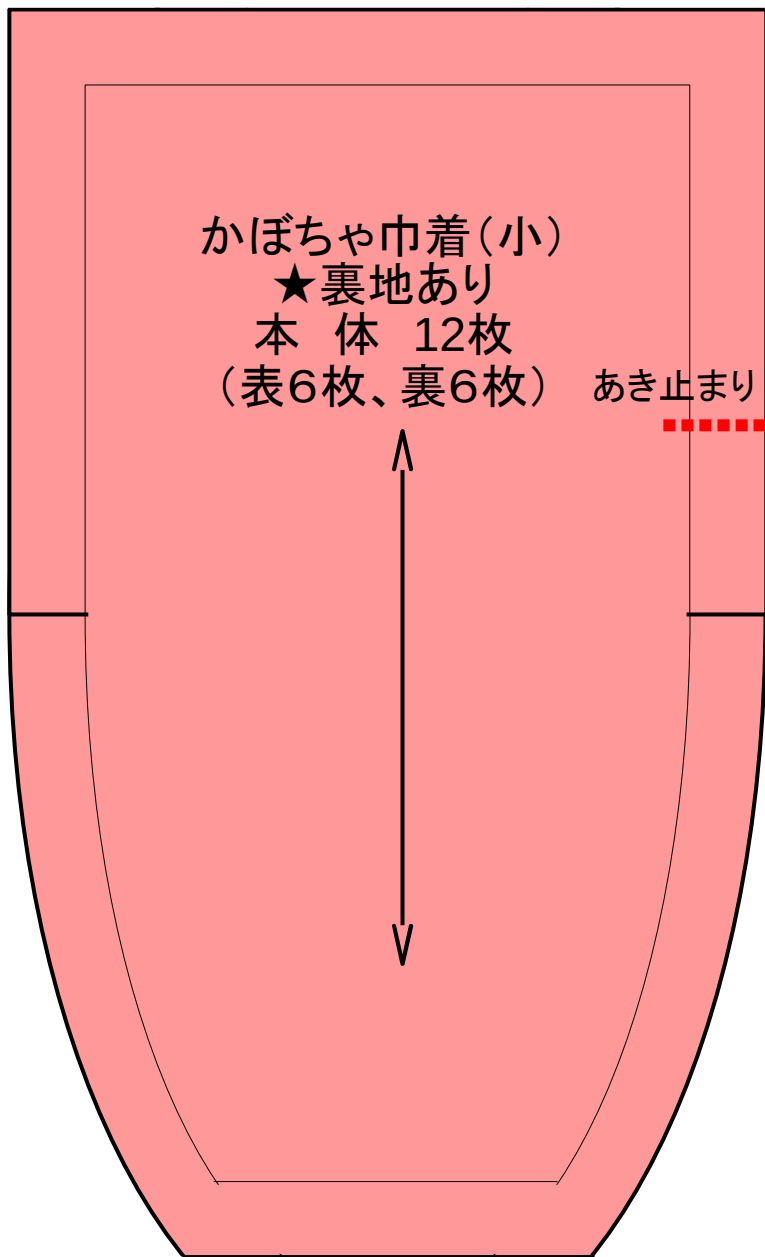

かぼちゃ巾着(小)★裏地あり

5cm