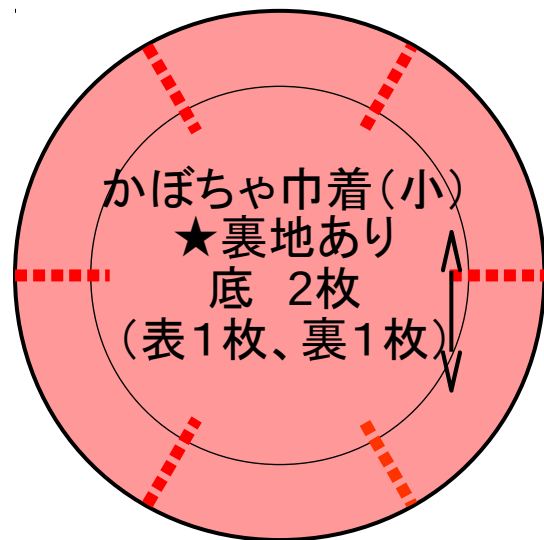

かぼちゃ巾着(小)★裏地あり

5cm