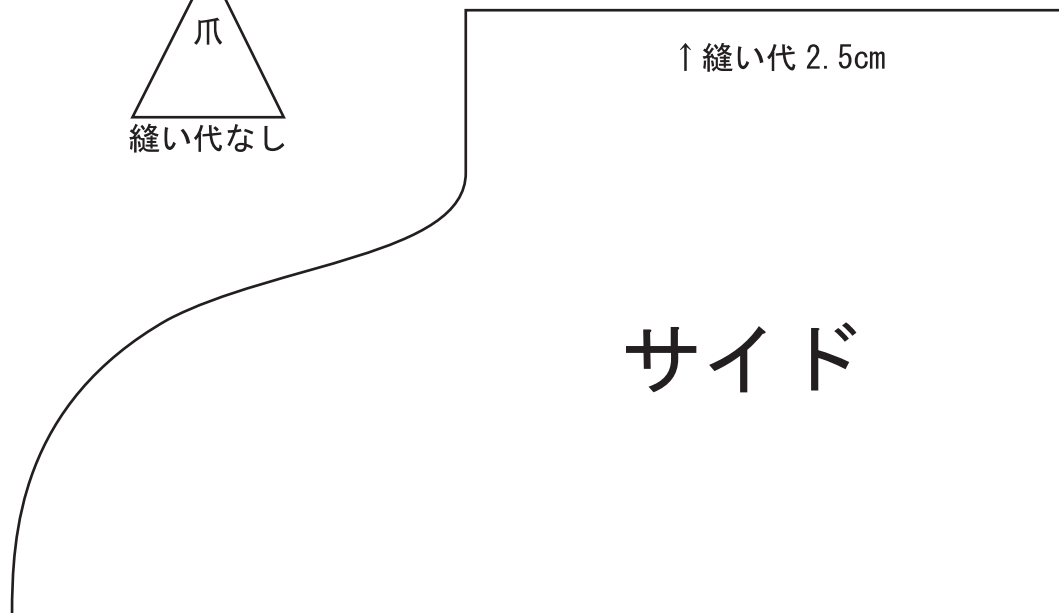

底

爪
縫い代なし

サイド

↑縫い代 2.5cm

※サイドの履き口以外、縫い代 1cm